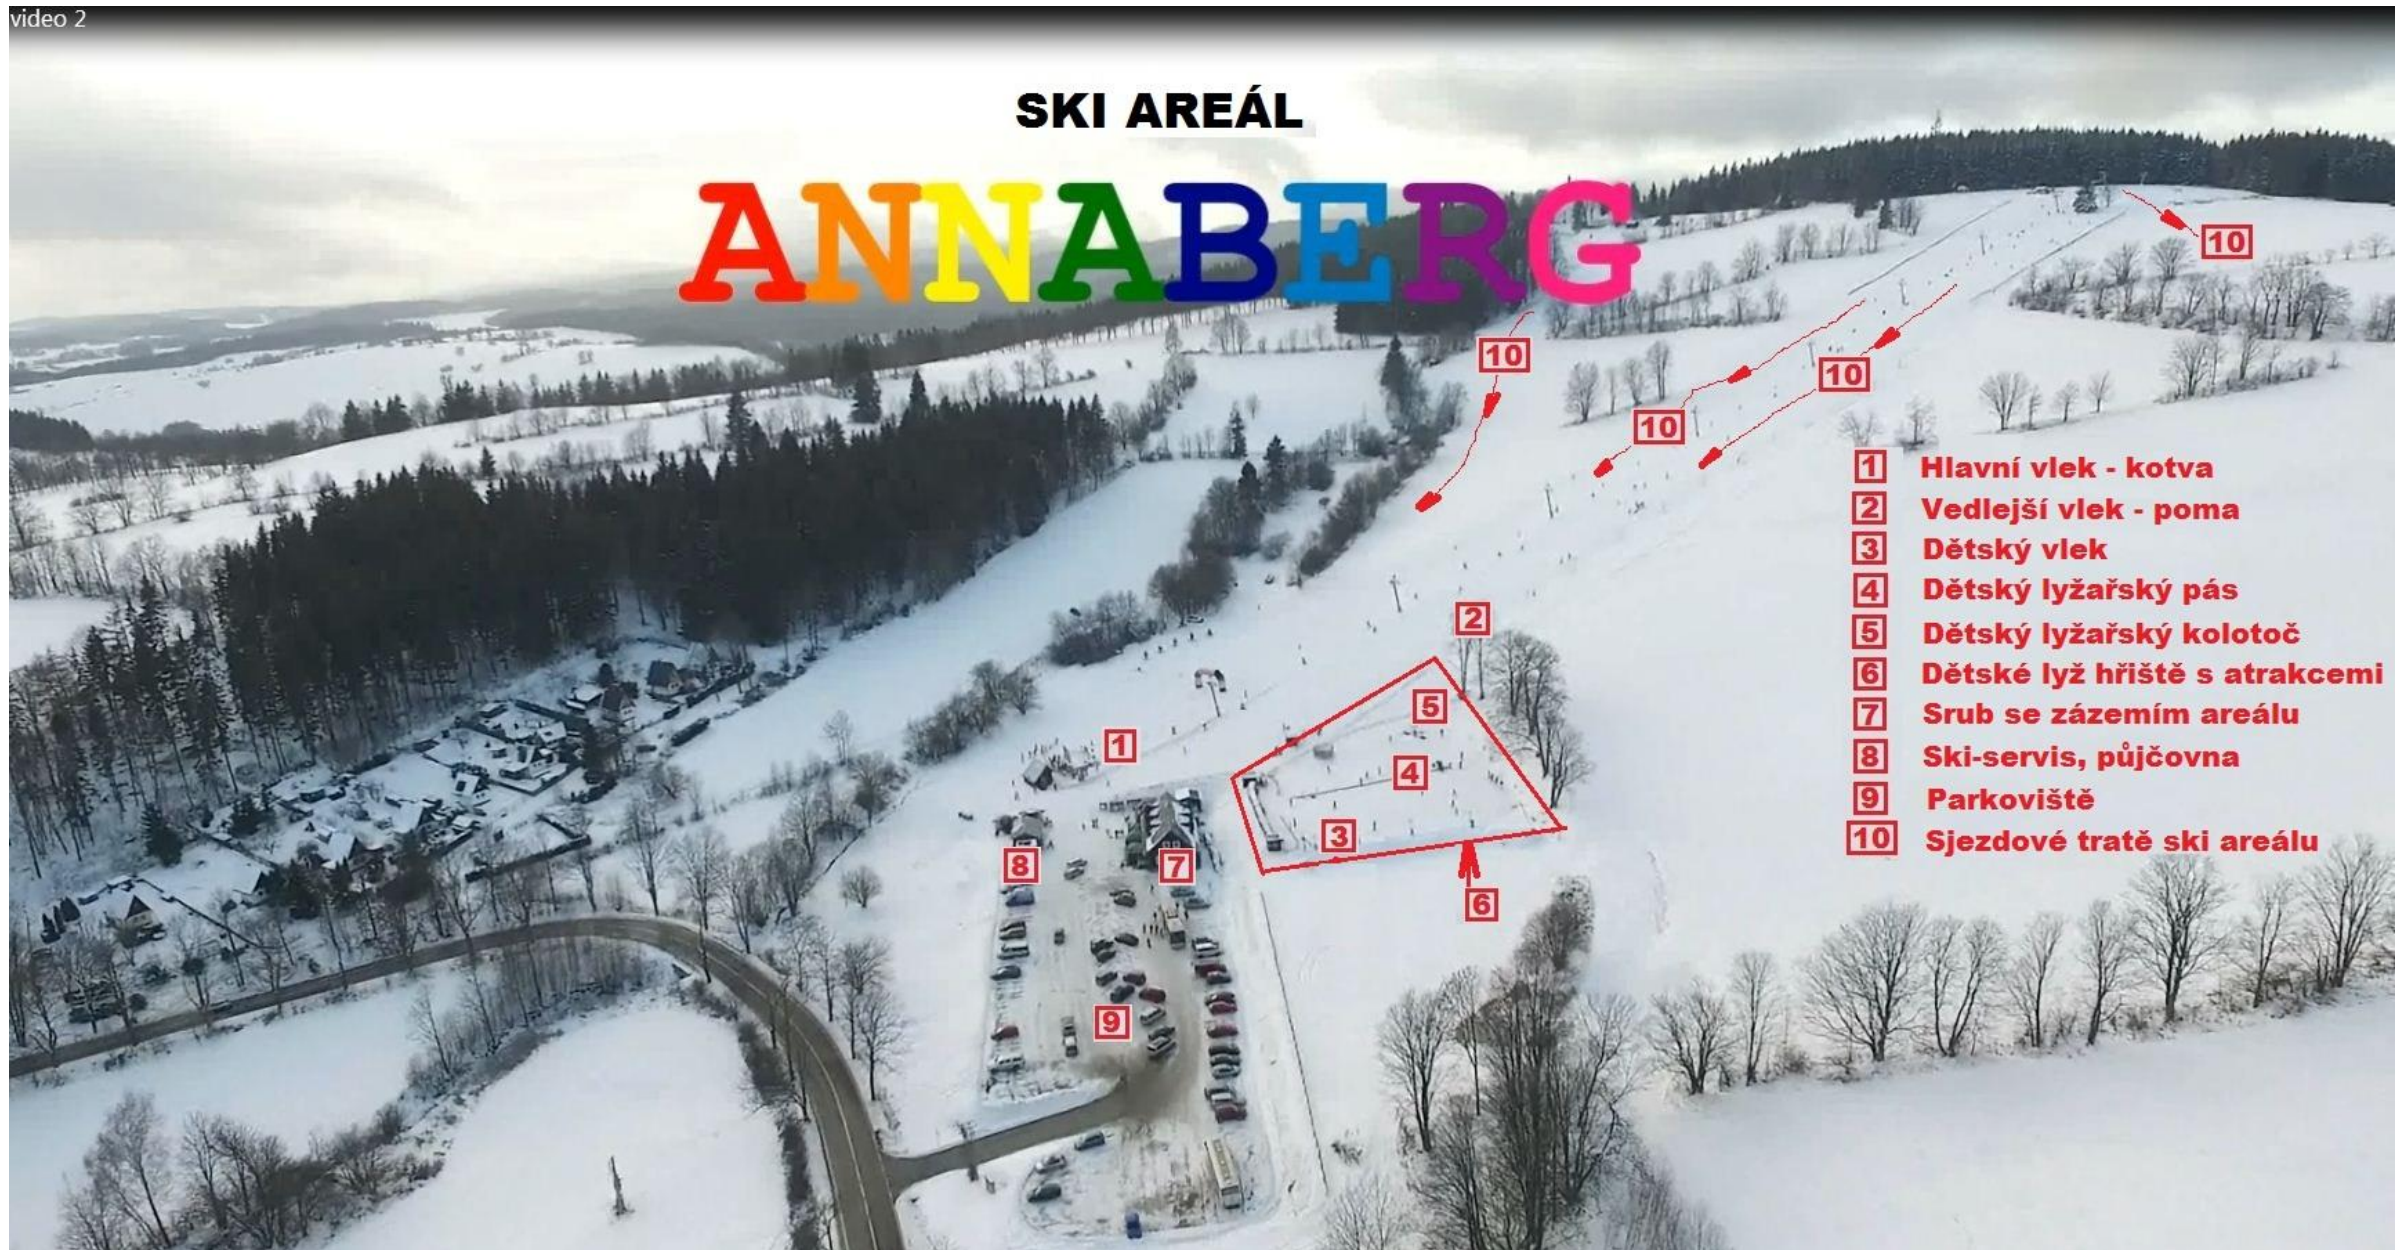

SKI AREÁL

ANNABERG

- 1** Hlavní vlek - kotva
- 2** Vedlejší vlek - poma
- 3** Dětský vlek
- 4** Dětský lyžařský pás
- 5** Dětský lyžařský kolotoč
- 6** Dětské lyž hřiště s atrakcemi
- 7** Srub se zázemím areálu
- 8** Ski-servis, půjčovna
- 9** Parkoviště
- 10** Sjezdové tratě ski areálu